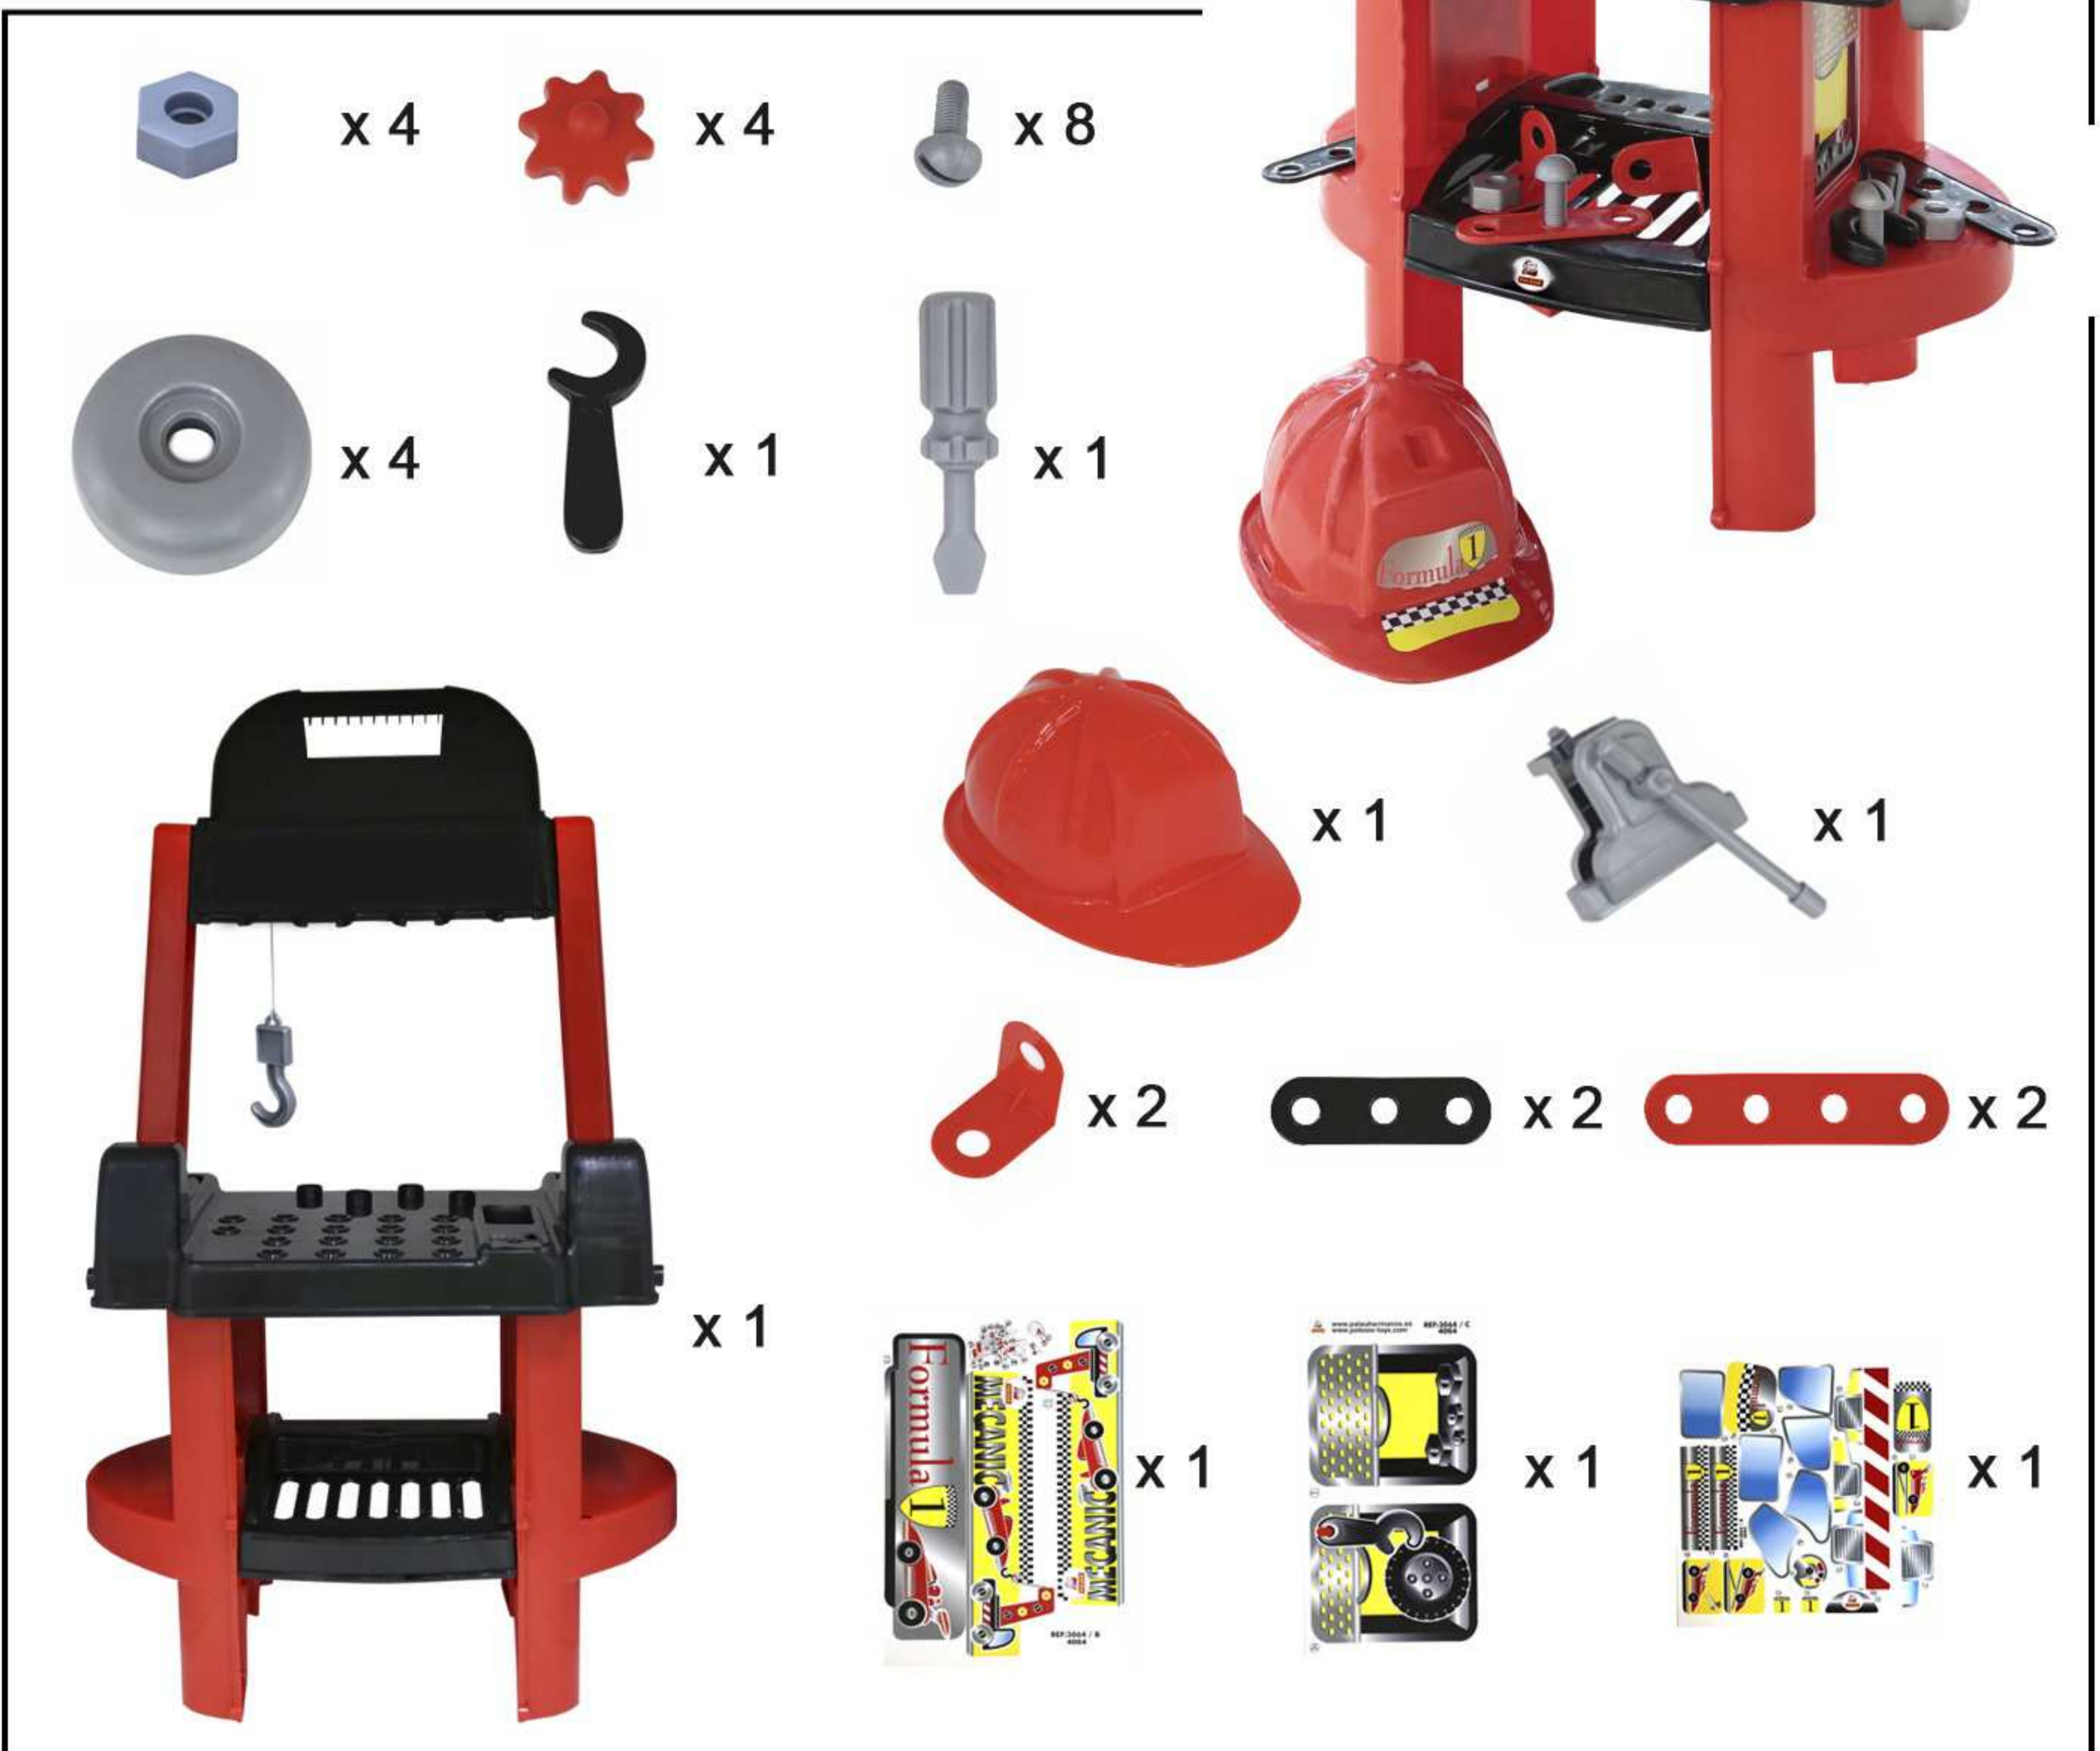

<b>BY</b>	<b>СХЕМА СБОРКИ</b>	/ Арт. 44693
<b>RUS</b>		
<b>E</b>	<b>INSTRUCCIONES DE MONTAJE</b>	/ Art. 44693
<b>GB</b>	<b>ASSEMBLY DIAGRAM</b>	/ Art. 44693
<b>D</b>	<b>MONTAGEANWEISUNG</b>	/ Art. 44693
<b>I</b>	<b>ISTRUZIONI PER IL MONTAGGIO</b>	/ Art. 44693

<b>BY</b>	<b>ИЗДЕЛИЕ ДОЛЖНО СОБИРАТЬСЯ ВЗРОСЛЫМИ</b>
<b>RUS</b>	
<b>E</b>	<b>SE DEBE MONTAR POR UNA PERSONA ADULTA</b>
<b>GB</b>	<b>THIS TOY MUST BE ASSEMBLED BY AN ADULT</b>
<b>D</b>	<b>DIESES SPIELZEUG MUSS VON EINEM ERWACHSENEN MONTIERT WERDEN</b>
<b>I</b>	<b>DEVE ESSERE ASSEMBLATO DA UNA PERSONA ADULTA</b>