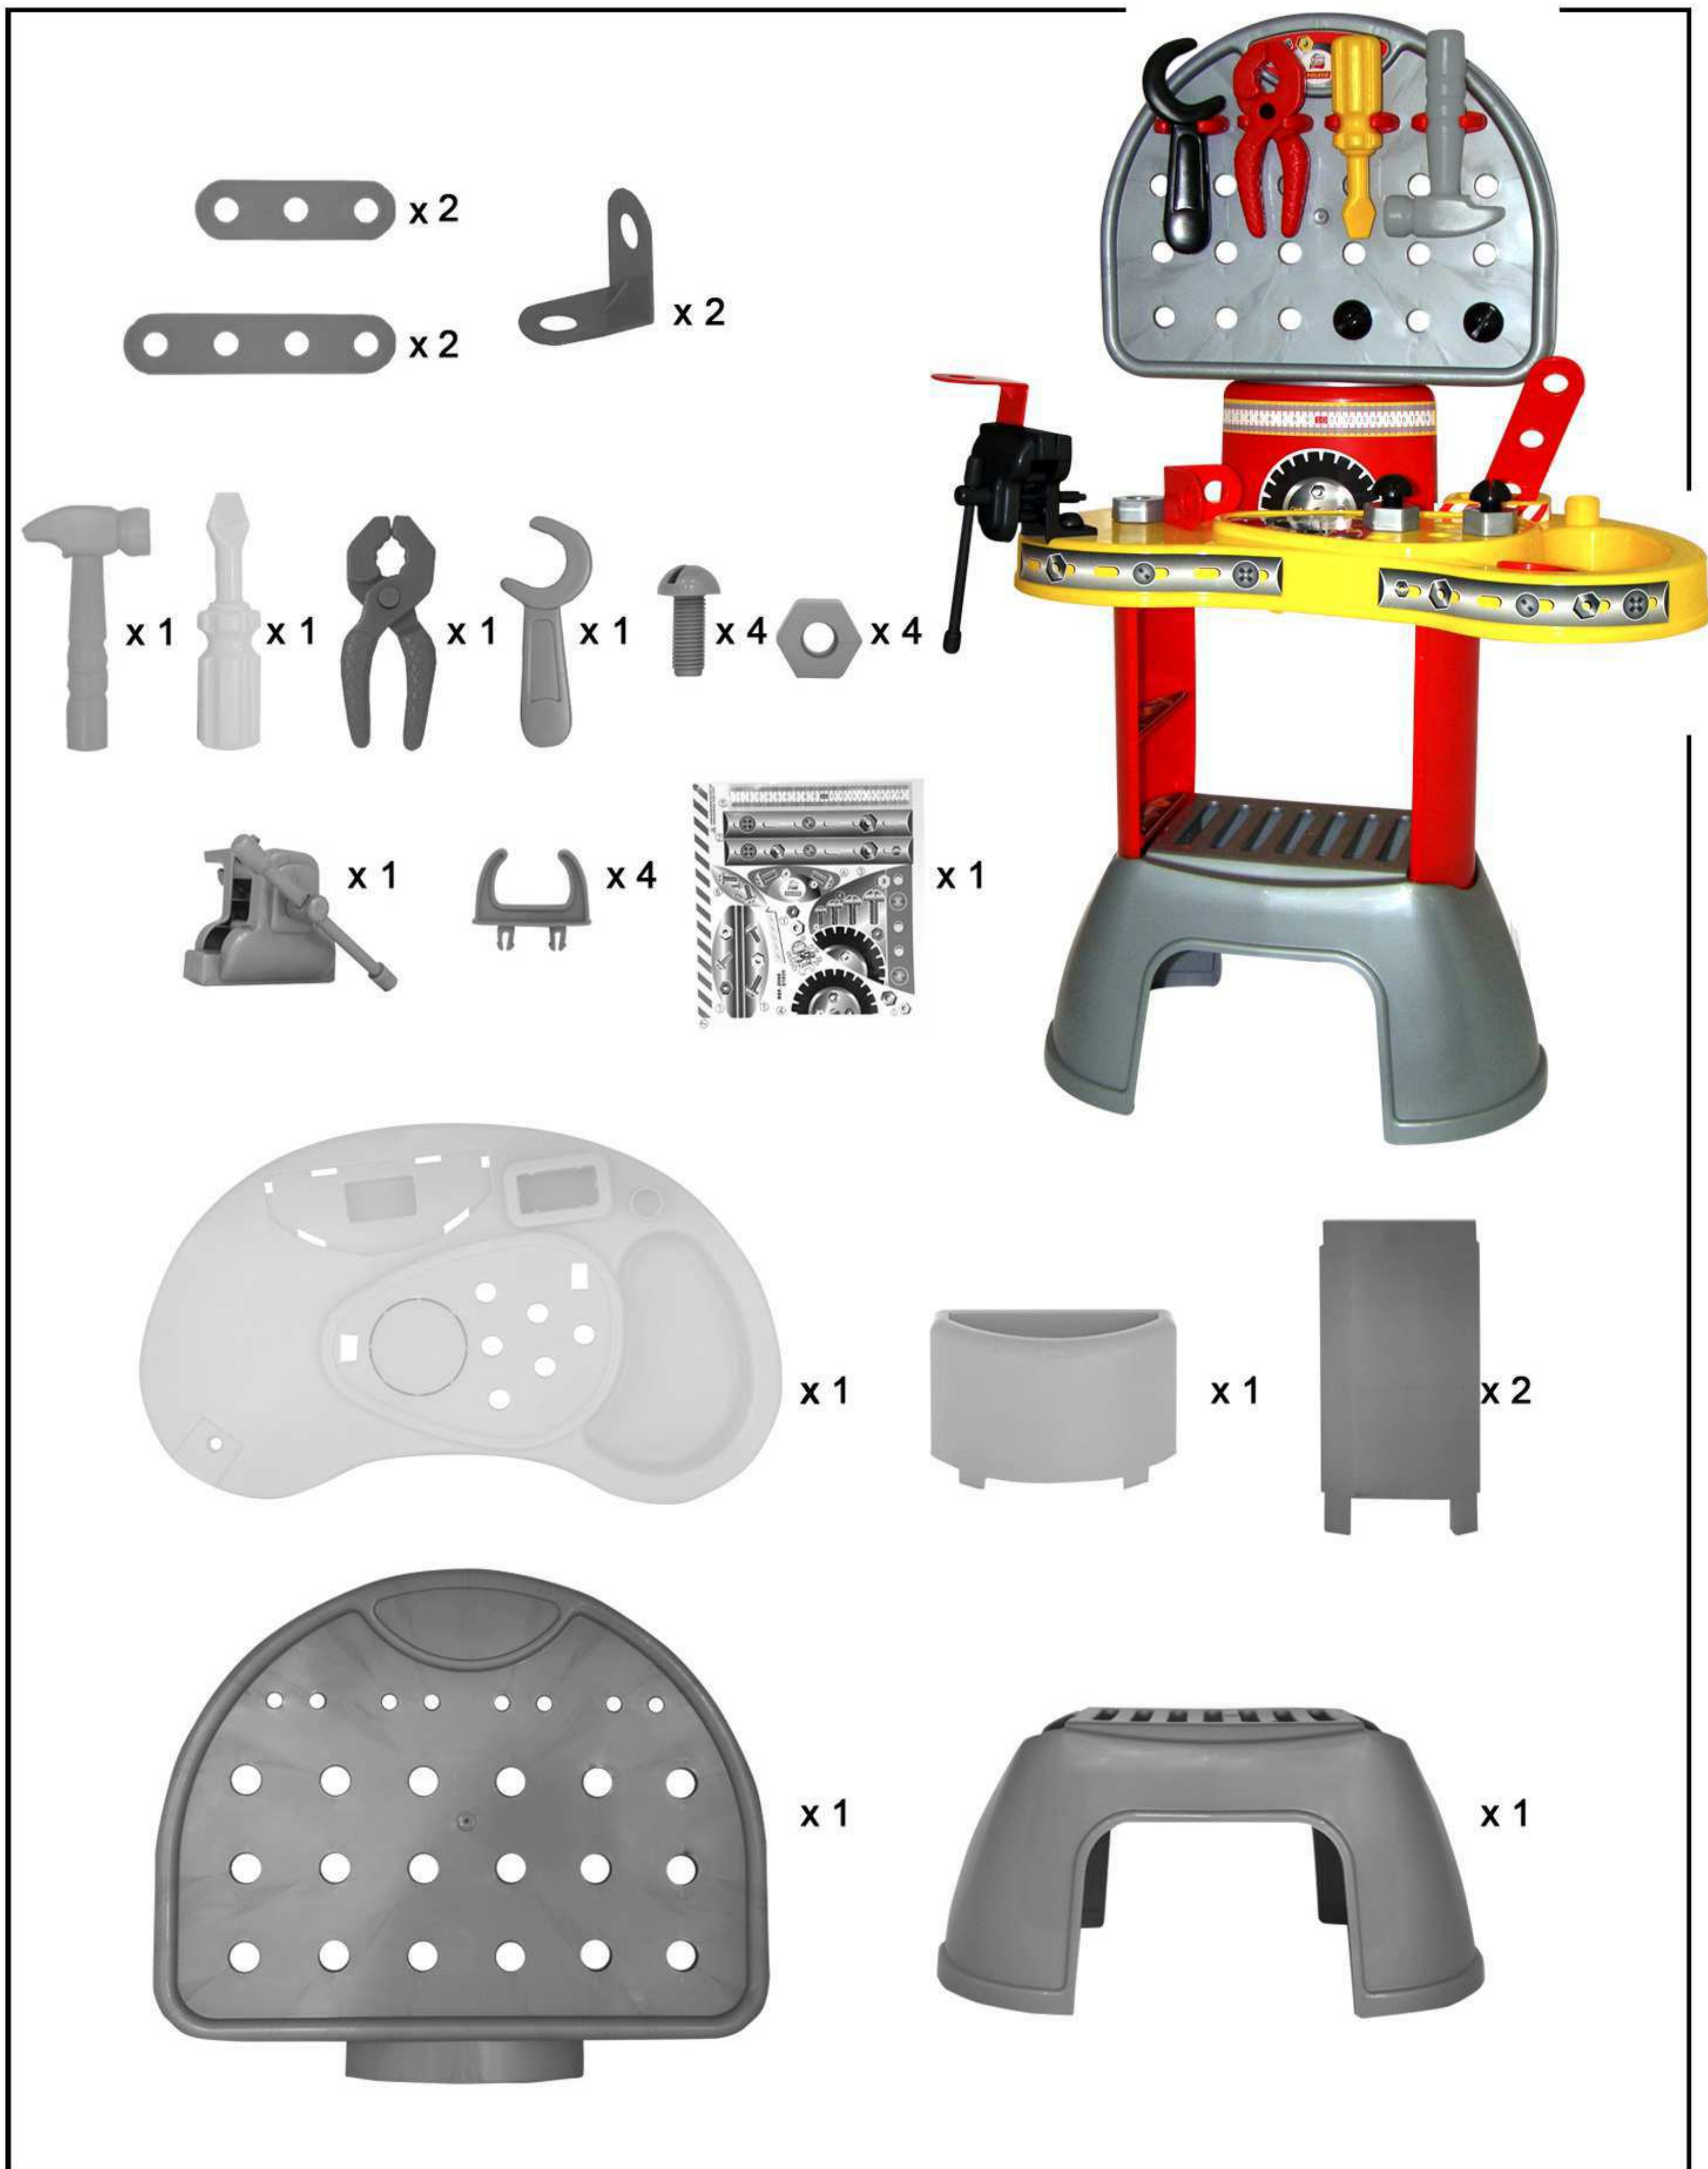

- BY
- RUS
- KZ
- E
- GB
- D
- I

СХЕМА СБОРКИ

/ Арт. 43238

ҚҰРАСТЫРУ ТӘСІМІ

/ Art. 43238

INSTRUCCIONES DE MONTAGE

/ Art. 43238

ASSEMBLY DIAGRAM

/ Art. 43238

MONTAGEANWEISUNG

/ Art. 43238

ISTRUZIONI PER IL MONTAGGIO

/ Art. 43238

BY

ИЗДЕЛИЕ ДОЛЖНО СОБИРАТЬСЯ ВЗРОСЛЫМИ

RUS

KZ

БҰЙЫМДЫ ҮЛКЕНДЕР ҚҰРАСТЫРУҒА ТИІС

E

SE DEBE MONTAR POR UNA PERSONA ADULTA

GB

THIS TOY MUST BE ASSEMBLED BY AN ADULT

D

DIESES SPIELZEUG MUSS VON EINEM ERWACHSENEN MONTIERT WERDEN